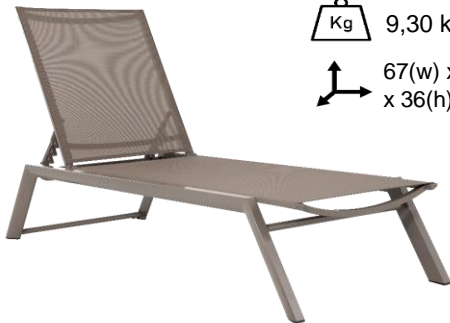

NEW

ODESSA

ALUMINIUM FRAME
WITH TEXTYLENE
SUN LOUNGER

Kg 9,30 kg

67(w) x 185(d)
x 36(h) cm

15 pcs / pallet

420 pcs

40' HC
360 pcs